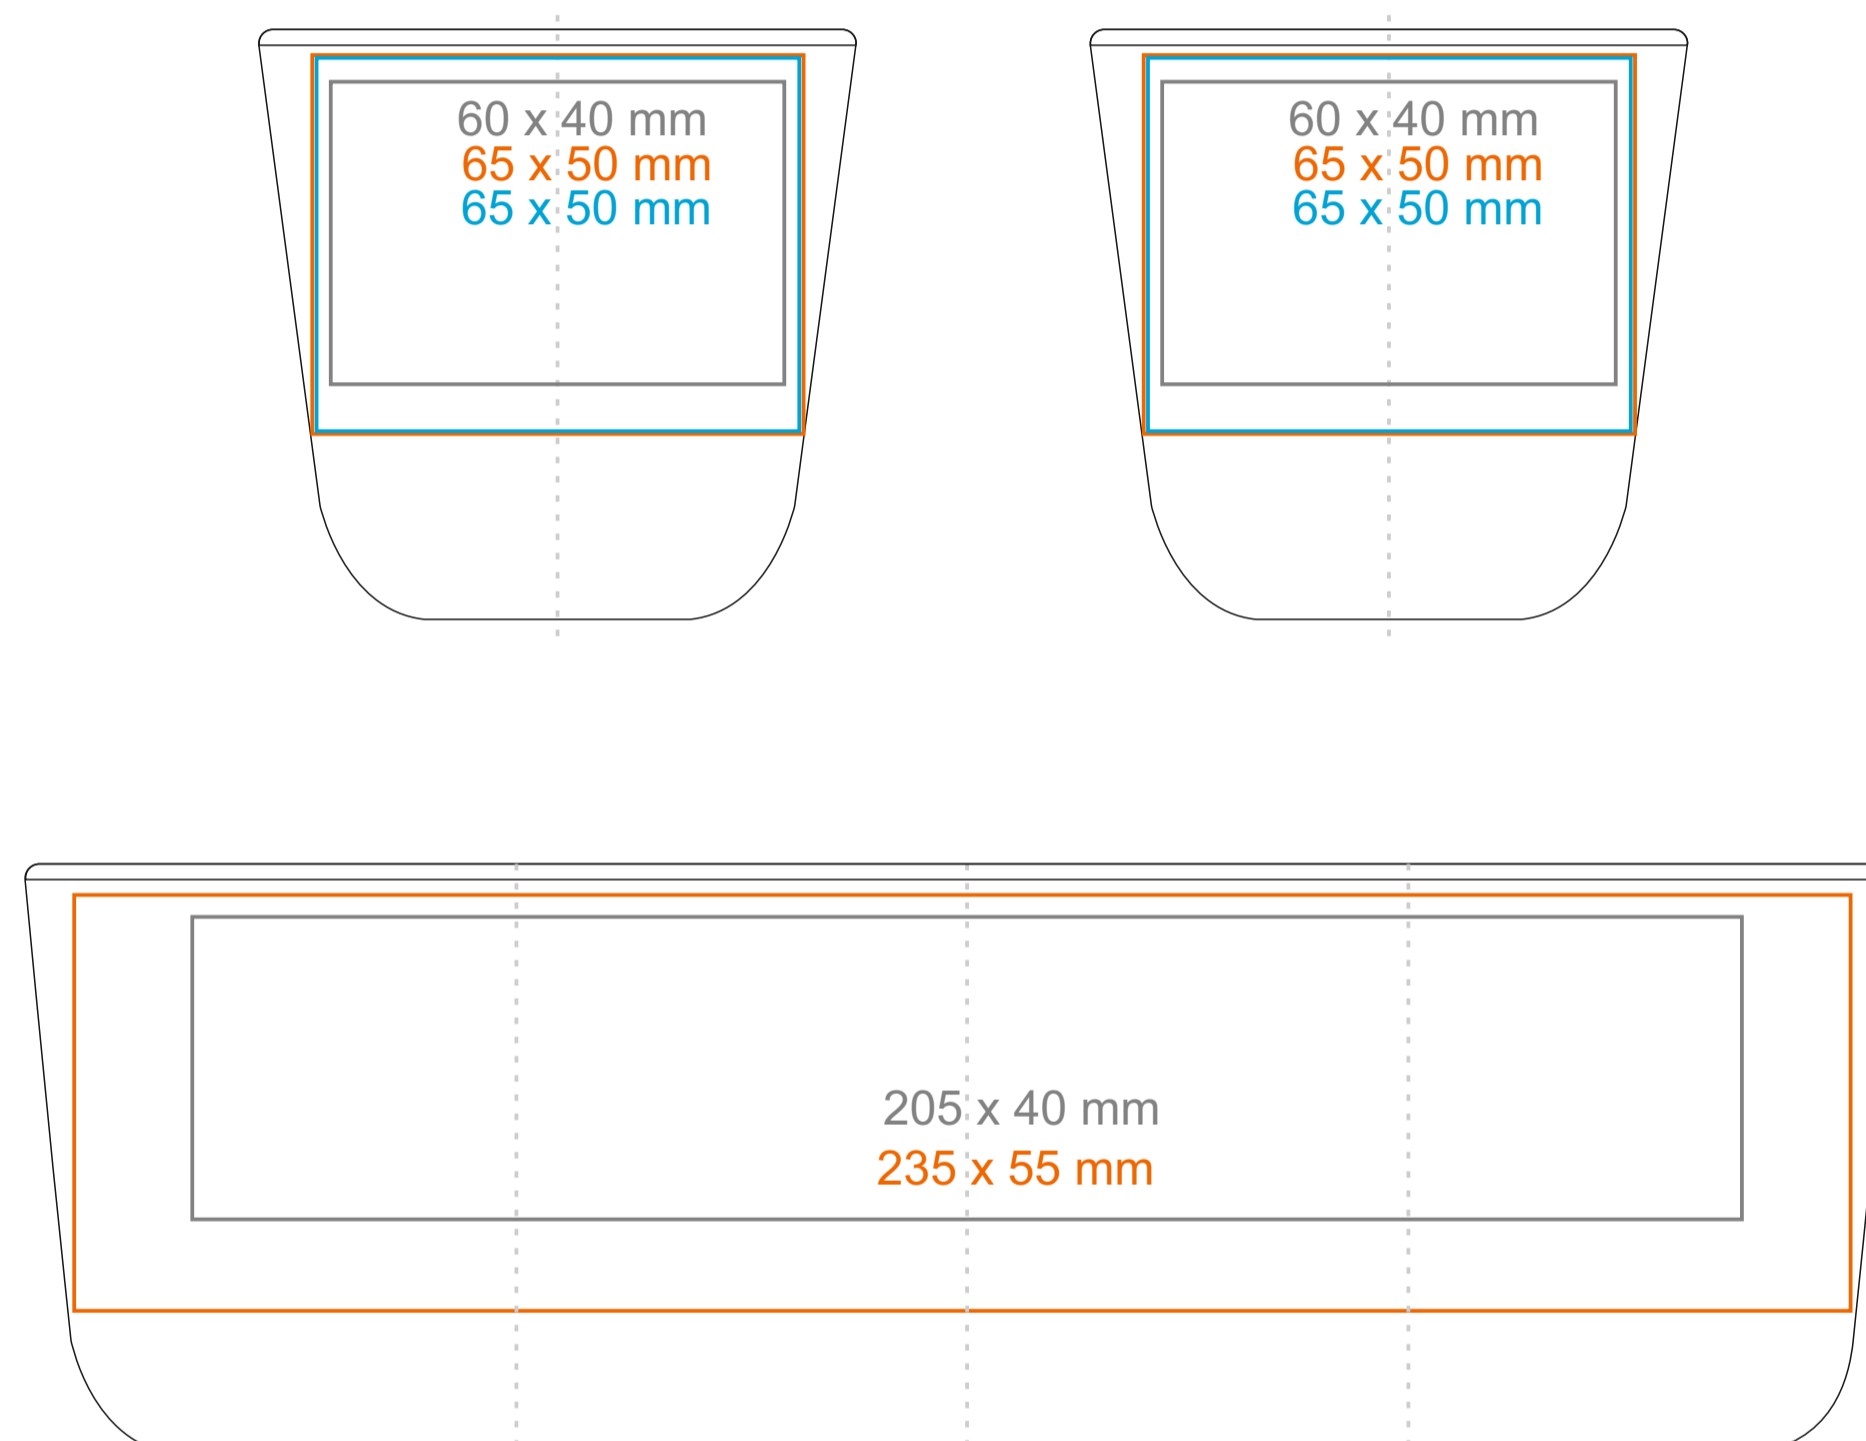

# Romantic

230 ml / h: 78 mm / Ø 79 mm

CANDLESHERE  
enlight your brand

[Jak przygotować projekt do druku >](#)

## Legenda

- Nadruk kalkomanią (Transfer Print)
- Grawer laserowy
- Nadruk bezpośredni (Direct Print)

\*W przypadku projektów wybiegających poza standardową powierzchnię nadruku prosimy o kontakt z działem handlowym.