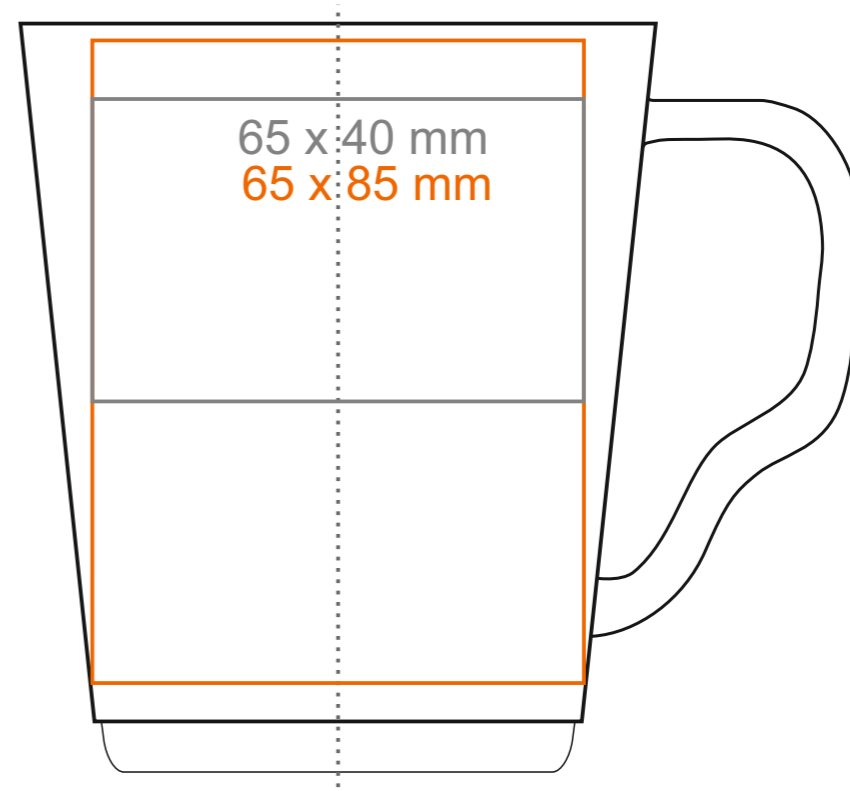

M_529 **Prince**

220 ml / h: 74 mm / Ø 81 mm

Nadruk na uchu	- 50 x 10 mm
Nadruk wewnątrz na ściance	- 40 x 20 mm
Nadruk wewnątrz na dnie	- Ø 30 mm
Nadruk od spodu	- Ø 35 mm

*W przypadku projektów dla kalkomanii wybiegających poza standardową powierzchnię nadruku prosimy o kontakt z działem handlowym.

[Jak należy przygotować projekty do druku](#)

legenda

- Nadruk kalkomania (Transfer Print)
- Piaskowanie (Sensitive Touch)
- Nadruk bezpośredni (Direct Print)

M_529 **Prince**

340 ml / h: 99 mm / Ø 84 mm

Nadruk na uchu	- 50 x 13 mm
Nadruk wewnątrz na ściance	- 45 x 20 mm
Nadruk wewnątrz na dnie	- Ø 30 mm
Nadruk od spodu	- Ø 35 mm