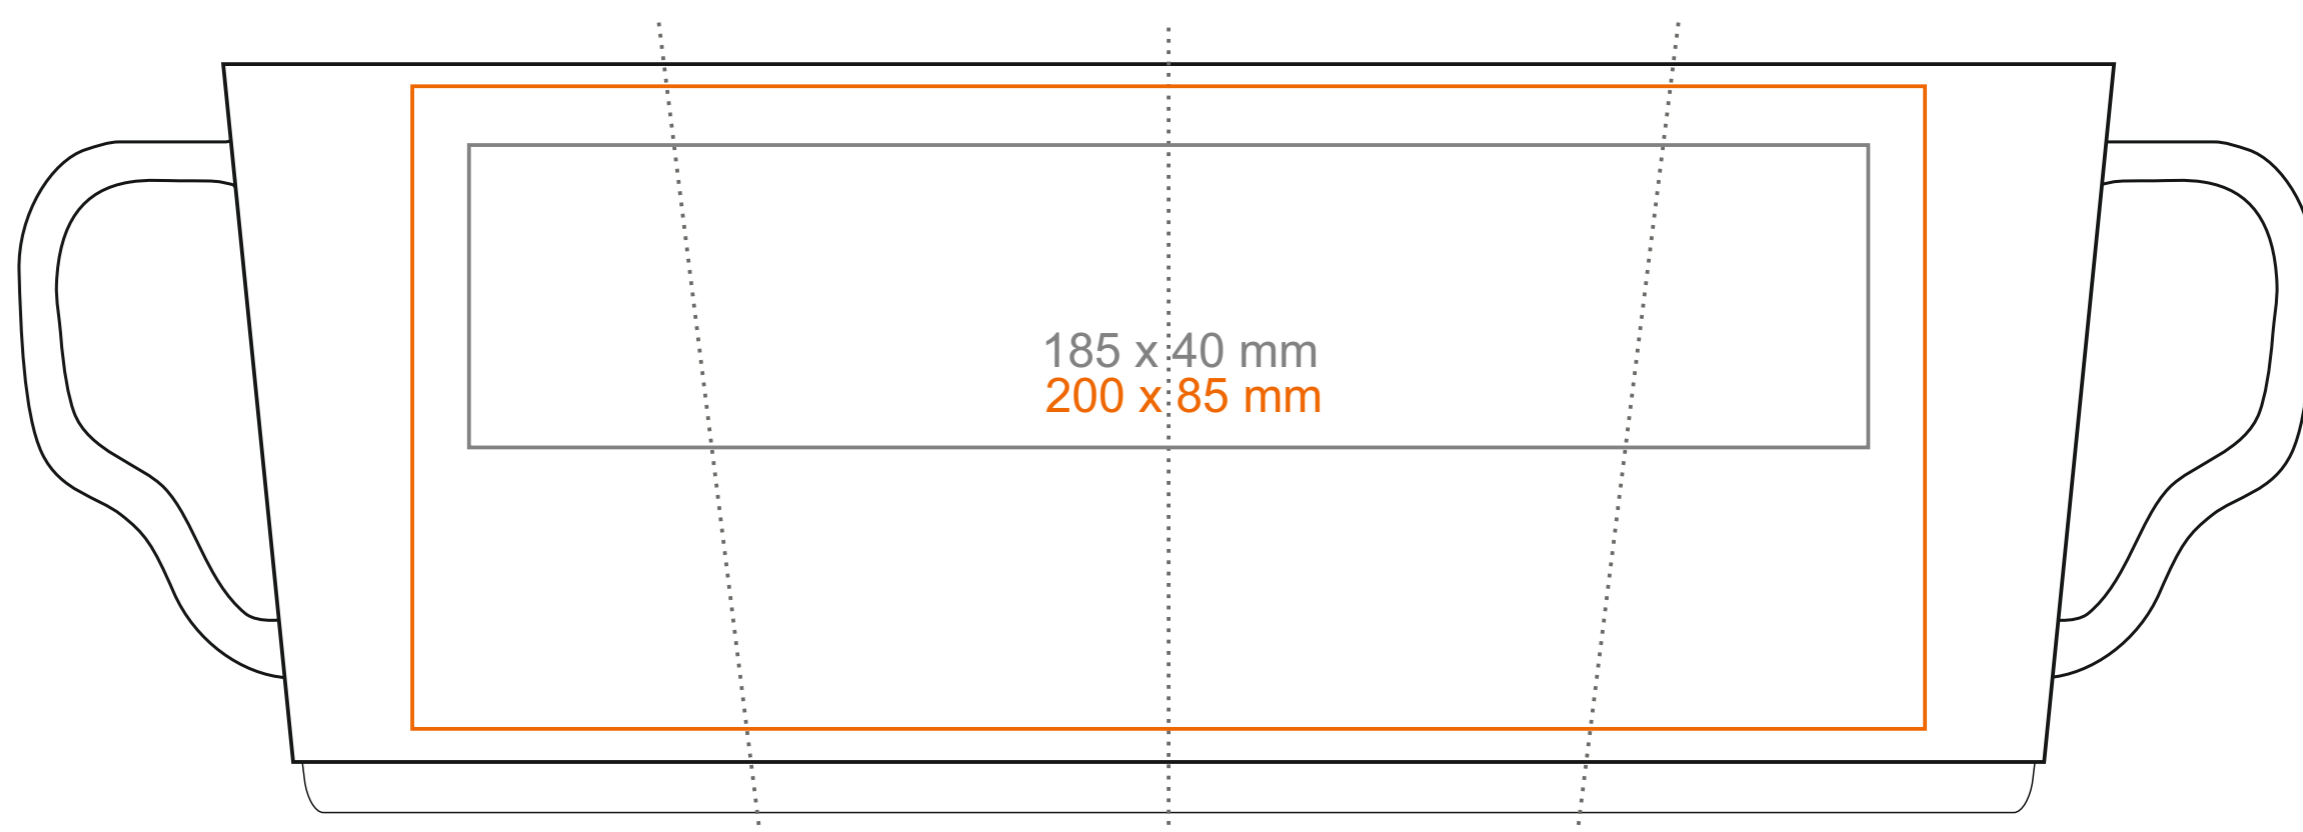

M_529 **Prince**

220 ml / h: 74 mm / Ø 81 mm

Nadruk na uchu	- 50 x 10 mm
Nadruk wewnątrz na ściance	- 40 x 20 mm
Nadruk wewnątrz na dnie	- Ø 30 mm
Nadruk od spodu	- Ø 35 mm

*W przypadku projektów dla kalkomanii wybiegających poza standardową powierzchnię nadruku prosimy o kontakt z działem handlowym.

[Jak należy przygotować projekty do druku](#)

legenda

- Nadruk kalkomania (Transfer Print)
- Piaskowanie (Sensitive Touch)
- Nadruk bezpośredni (Direct Print)

M_529 **Prince**

340 ml / h: 99 mm / Ø 84 mm

Nadruk na uchu	- 50 x 13 mm
Nadruk wewnątrz na ściance	- 45 x 20 mm
Nadruk wewnątrz na dnie	- Ø 30 mm
Nadruk od spodu	- Ø 35 mm

*W przypadku projektów dla kalkomanii wybiegających poza standardową powierzchnię nadruku prosimy o kontakt z działem handlowym.

[Jak należy przygotować projekty do druku](#)

legenda

- Nadruk kalkomania (Transfer Print)
- Piaskowanie (Sensitive Touch)
- Nadruk bezpośredni (Direct Print)