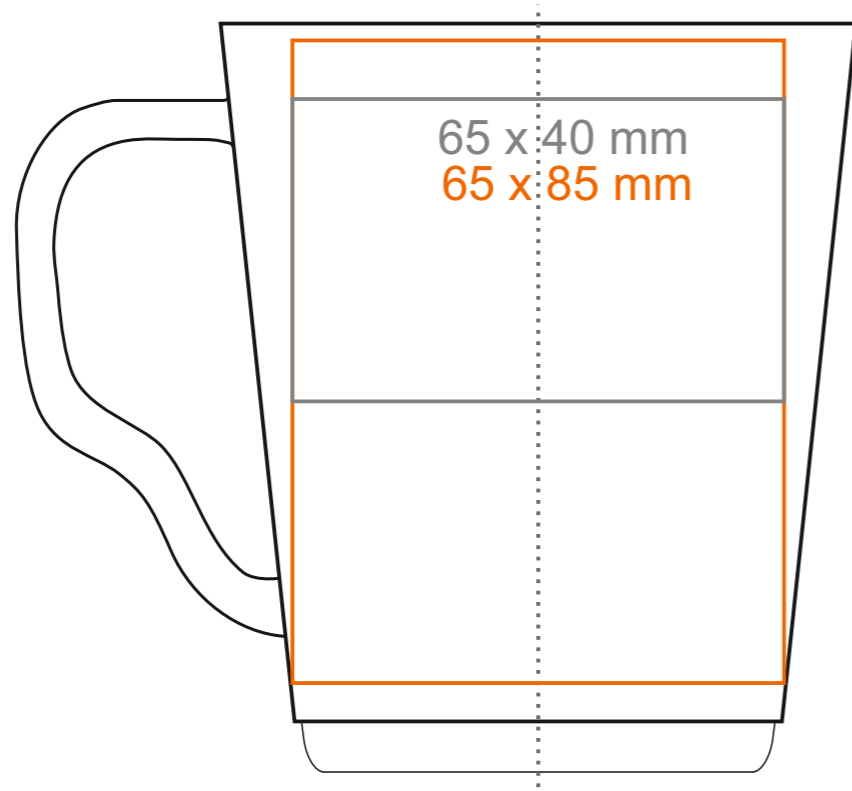

M_529 **Prince**

220 ml / h: 74 mm / Ø 81 mm

Nadruk na uchu	- 50 x 10 mm
Nadruk wewnątrz na ściance	- 40 x 20 mm
Nadruk wewnątrz na dnie	- Ø 30 mm
Nadruk od spodu	- Ø 35 mm

*W przypadku projektów dla kalkomanii wybiegających poza standardową powierzchnię nadruku prosimy o kontakt z działem handlowym.

[Jak należy przygotować projekty do druku](#)

legenda

- Nadruk kalkomania (Transfer Print)
- Piaskowanie (Sensitive Touch)
- Nadruk bezpośredni (Direct Print)

M_529 **Prince**

340 ml / h: 99 mm / Ø 84 mm

Nadruk na uchu	- 50 x 13 mm
Nadruk wewnątrz na ściance	- 45 x 20 mm
Nadruk wewnątrz na dnie	- Ø 30 mm
Nadruk od spodu	- Ø 35 mm