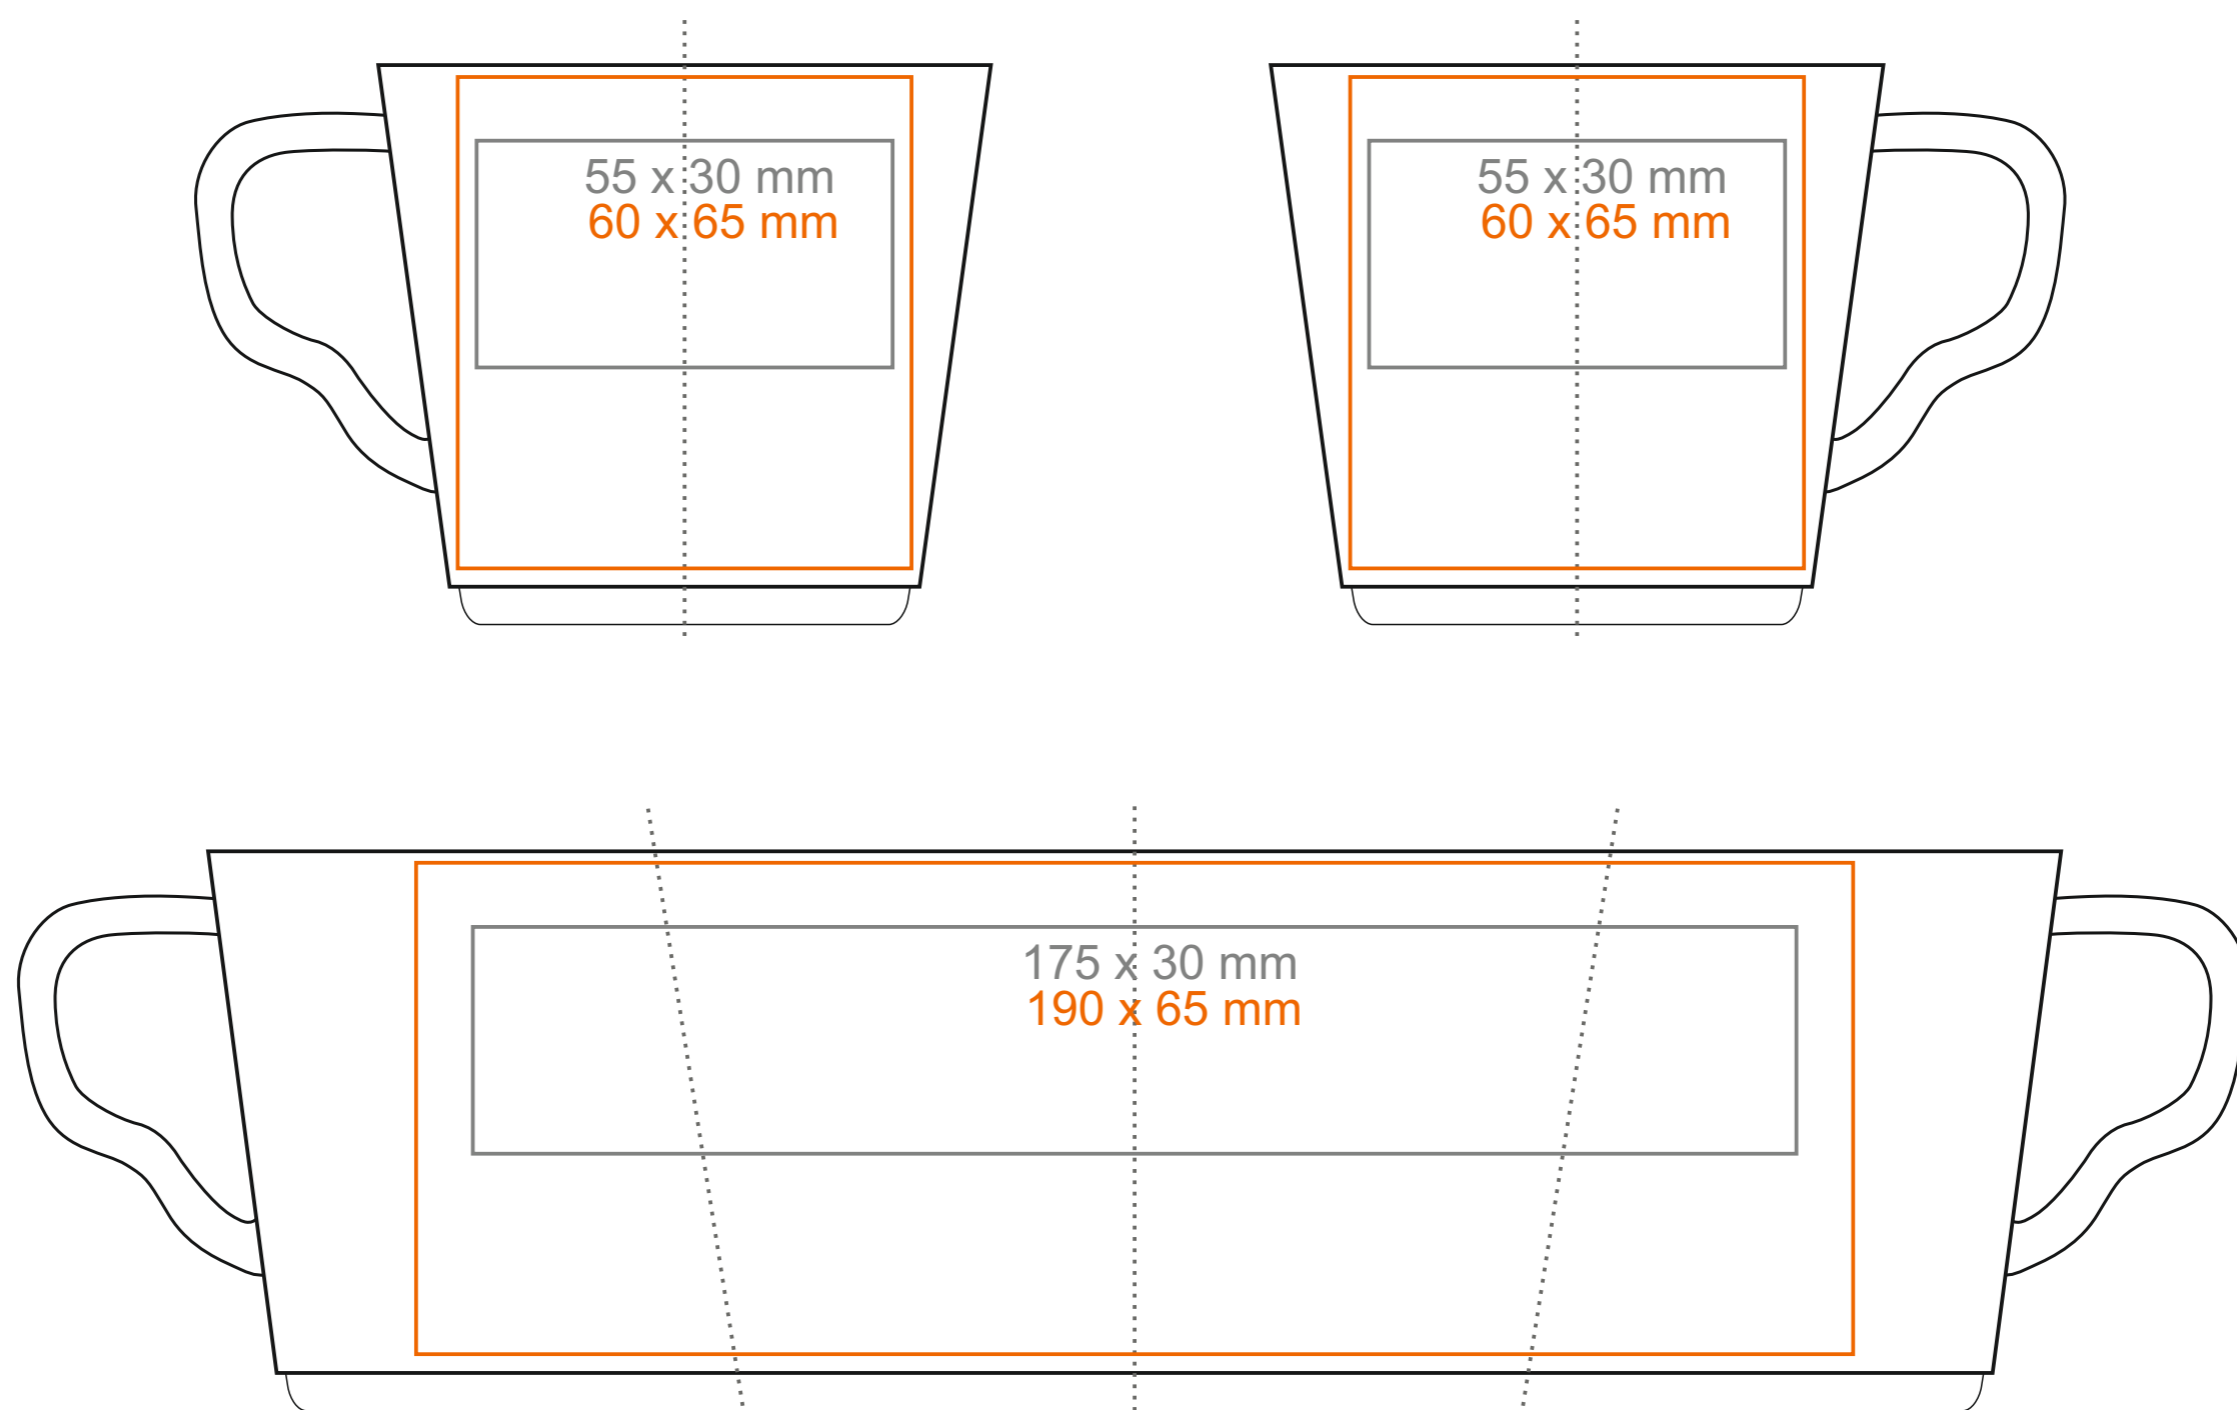

M_529 **Prince**

220 ml / h: 74 mm / Ø 81 mm

Nadruk na uchu	- 50 x 10 mm
Nadruk wewnątrz na ściance	- 40 x 20 mm
Nadruk wewnątrz na dnie	- Ø 30 mm
Nadruk od spodu	- Ø 35 mm

*W przypadku projektów dla kalkomanii wybiegających poza standardową powierzchnię nadruku prosimy o kontakt z działem handlowym.

[Jak należy przygotować projekty do druku](#)

legenda

- Nadruk kalkomania (Transfer Print)
- Piaskowanie (Sensitive Touch)
- Nadruk bezpośredni (Direct Print)

M_529 **Prince**

340 ml / h: 99 mm / Ø 84 mm

Nadruk na uchu	- 50 x 13 mm
Nadruk wewnątrz na ściance	- 45 x 20 mm
Nadruk wewnątrz na dnie	- Ø 30 mm
Nadruk od spodu	- Ø 35 mm